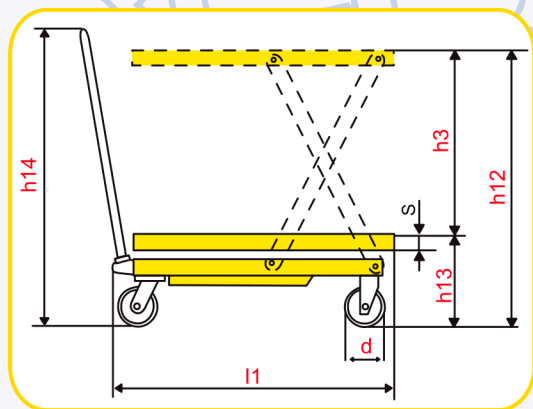

LT-200R

Mesa de Trabajo de Tijera Sencilla

¡ELEVE Y MUEVA SU CARGA CON TOTAL FACILIDAD!

LT-200R

Mesa de trabajo de tijera sencilla con ruedas de hule natural. Capacidad 200 kilogramos.

MODELO	LT-200R
Capacidad de Carga:	200 Kg / 508 lbs
Dimensiones de mesa:	
Ancho (b5):	502 mm / 19.75"
Largo (l):	1000 mm / 39.4"
Grosor (S):	35 mm / 1.38"
Dimensiones generales:	
Altura Contraída (h13):	330 mm / 13"
Altura Máxima (h12):	1000 mm / 39.4"
Altura de Levante (h3):	670 mm / 26.4"
Ancho Total (b5):	502 mm / 19.75"
Largo Total (l1):	1120 mm / 44.1"
Peso:	60 Kg / 132 lbs
Altura con manija (h14):	1056 mm / 41.6"
Diámetro de llantas (d)	203 mm / 8"
# bombeos para Máx. Elevac.:	25