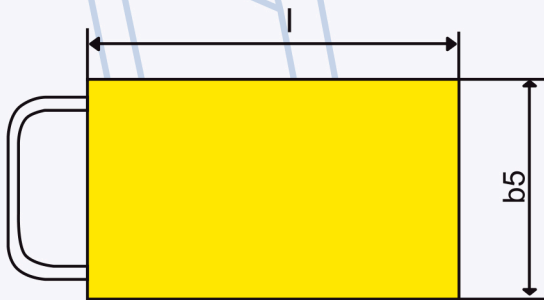

LT-200R

Mesa de Trabajo de Tijera Sencilla

¡ELEVE Y MUEVA SU CARGA CON TOTAL FACILIDAD!

LT-200R

Mesa de trabajo de tijera sencilla con ruedas de hule natural. Capacidad 200 kilogramos.

MODELO	LT-200R
Capacidad de Carga:	200 Kg / 508 lbs
Dimensiones de mesa:	
Ancho (b5):	502 mm / 19.75"
Largo (l):	1000 mm / 39.4"
Grosor (S):	35 mm / 1.38"
Dimensiones generales:	
Altura Contraída (h13):	330 mm / 13"
Altura Máxima (h12):	1000 mm / 39.4"
Altura de Levante (h3):	670 mm / 26.4"
Ancho Total (b5):	502 mm / 19.75"
Largo Total (l1):	1120 mm / 44.1"
Peso:	60 Kg / 132 lbs
Altura con manija (h14):	1056 mm / 41.6"
Diámetro de llantas (d)	203 mm / 8"
# bombeos para Máx. Elevac.:	25